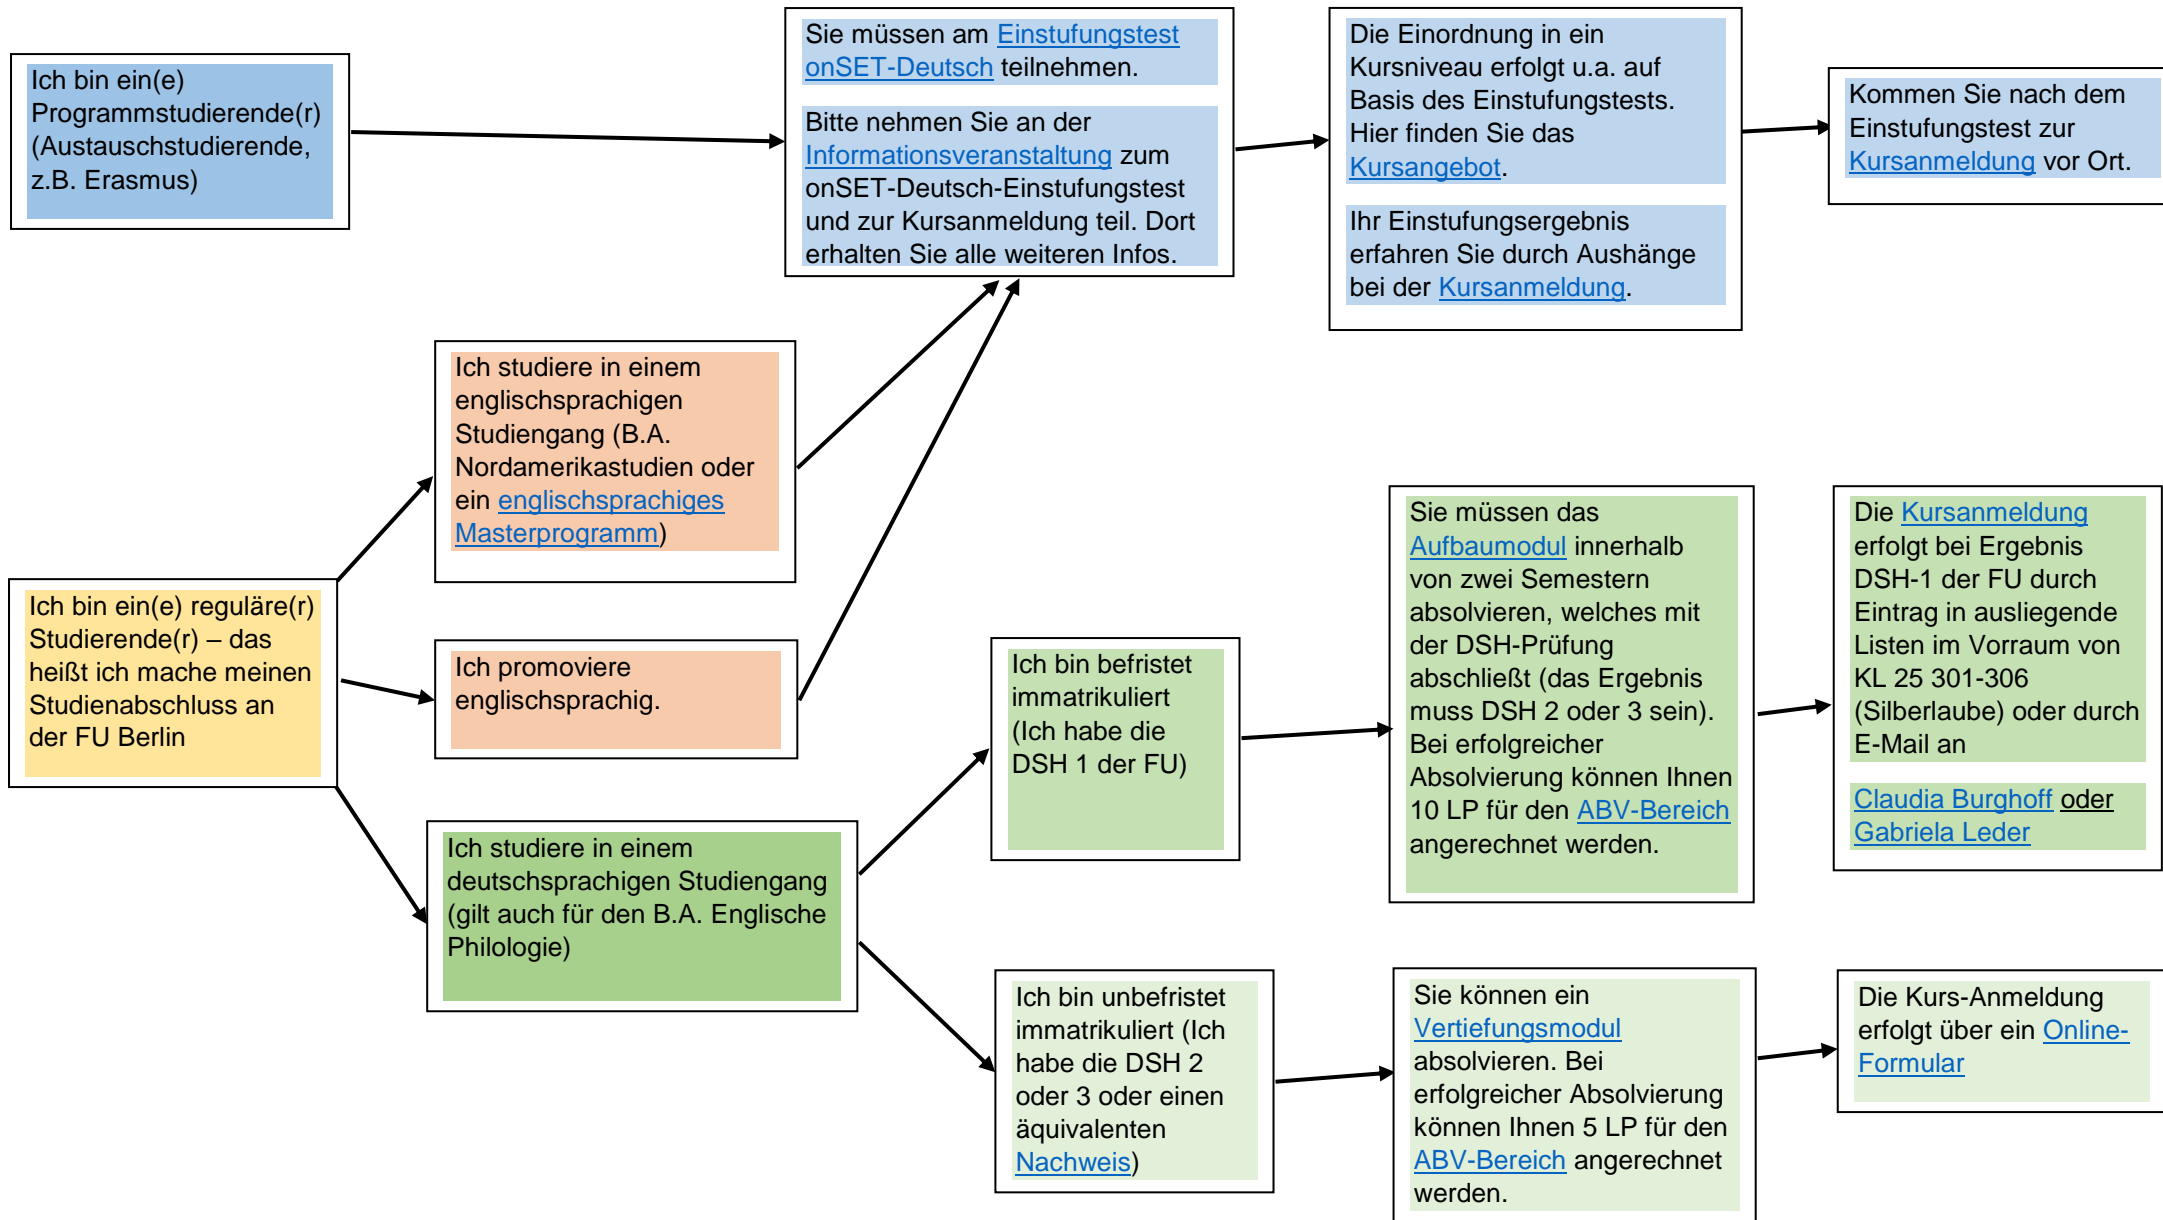

Kurs-Anmeldeverfahren für Deutsch als Fremdsprache an der ZE Sprachenzentrum

Kurs-Anmeldeverfahren für Deutsch als Fremdsprache an der ZE Sprachenzentrum

Bitte beachten Sie:

- Die **Termine zu den Kurs-Anmeldeverfahren:**
 - Für das Kursangebot für Programmstudierende, reguläre Studierende englischsprachiger Studiengänge sowie Promovenden in englischer Sprache: **05.04.2019, 14.00 - 16.00 Uhr**, [Räume des Sprachenzentrums](#)
 - Für die Aufbaumodule (für reguläre Studierende deutschsprachiger Studiengänge): **mit DSH 1**
 - Für die Vertiefungsmodule (für reguläre Studierende deutschsprachiger Studiengänge mit DSH 2 oder 3 oder Äquivalent): **04.03.19 bis zum 03.04.2019 / 12:00**, [Online-Formular](#)
- Reguläre Studierende eines deutschsprachigen Studiengangs mit DSH 2 oder 3 oder Äquivalent können neben dem „Vertiefungsmodul“ auch an dem „[Aufbaumodul](#)“ teilnehmen, erhalten hierfür jedoch keine Leistungspunkte für den [ABV-Bereich](#). Zudem ist die Platzzahl begrenzt.
- Studierenden, die im Rahmen eines Austauschprogramms an der Freien Universität Berlin studieren, steht auch das „[Aufbaumodul](#)“ bei entsprechendem Ergebnis des Einstufungstests onSET offen. Allerdings ist die Platzzahl begrenzt. Weitere Infos finden Sie [hier](#).
- Mit der DSH 1 der FU
 - werden Sie in dem Studiengang Intercultural Education unbefristet immatrikuliert.
 - werden Sie in fast allen Studiengängen für zwei Semester befristet immatrikuliert, müssen aber einen Deutschkurs („Aufbaumodul“) besuchen und innerhalb von zwei Semestern die DSH 2 erreichen.
 - **Ausnahmen:** Germanistik, Neuere/Ältere Deutsche Literatur, Deutsch, Deutsche Philologie - Immatrikulation nur mit DSH 3, keine befristete Immatrikulation. Editionswissenschaften - Immatrikulation nur mit DSH 2
- Mit der DSH 2 HRK-registrierter Hochschulen
 - werden Sie in fast allen Studiengängen unbefristet immatrikuliert.
 - **Ausnahmen:** Germanistik, Neuere/Ältere Deutsche Literatur, Deutsch, Deutsche Philologie - Immatrikulation nur mit DSH 3, keine befristete Immatrikulation.
- [Weitere Informationen zur DSH-Prüfung](#)